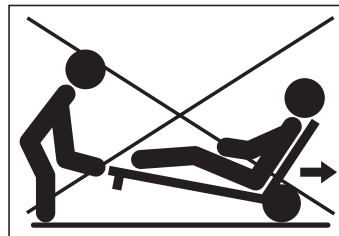

NARDI

YOUR OUTDOOR LIVING

EDEN

design Raffaello Galiotto

170/194,5 x 71 x h85 cm

IT Lettino prendisole con braccioli. Struttura tubolare in polipropilene trattato anti-uv e colorato in massa. Schienale reclinabile in 4 posizioni. Dotato di rotelline e piedini antiscivolo. Impilabile. Cuscino disponibile su ordinazione. Istruzioni d'uso: posizionare in modo stabile su un suolo piano. Pulire con detergenti non aggressivi e sciacquare con acqua. Tipo di utilizzo: collettività. Prodotto in Italia. Resina riciclabile. Prodotto a norma UNI EN 581/1/2. **EN** Sunlounger with arms. Tubular frame in polypropylene with UV additives and is uniformly coloured. Back reclining in 4 positions. With small wheels and non-slip feet. Stackable. Cushion available to order. Instructions for use: place on a flat level area. Wash with mild soap and rinse with water. Typical uses: group gatherings. Made in Italy. Recyclable resin. Product conforms to UNI EN 581/1/2. **FR** Bain de soleil avec accoudoirs. Structure tubulaire en polypropylène traité anti-UV et coloré dans la masse. Dossier réglable en 4 positions. Avec roulettes intégrées et patins anti-dérapants. Empilable. Coussin disponible sur commande. Instructions d'utilisation: positionner de manière stable sur un sol plan. Nettoyer le produit avec détergent non agressif et rincer avec de l'eau. Type d'utilisation: collectivité. Fabriqué en Italie. Résine recyclable. Produit conforme à la norme UNI EN 581/1/2. **DE** Sonnenliege mit Armlehnen. Rohrstruktur aus UV-beständigem Polypropylen, voll durchgefärbt. Rückenlehne 4-fach verstellbar. Mit Rädern und rutschfesten Fußkappen ausgestattet. Stapelbar. Kissen mit Auftrag verfügbar. Gebrauchseanleitung: Einsatz auf ebenem Untergrund. Reinigung mit neutralem Reinigungsmittel und mit Wasser nachspülen. Nutzung: Gewerblich. Hergestellt in Italien. Recyclebarer Kunststoff. Produkt entspricht der norm UNI EN 581/1/2. **ES** Tumbona con brazos. Estructura tubular en polipropileno tratado anti-UV y teñido en masa. Respaldo reclinable en 4 posiciones. Con ruedecillas y tapones antideslizantes. Apilable. Cojín disponible sobre pedido. Instrucciones de uso: colocar en una superficie plana y estable. Limpiar el producto con detergente suave, aclarándolo posteriormente con agua. Tipo de uso: colectividades. Fabricado en Italia. Resina reciclable. Fabricado según normativa UNI EN 581/1/2. **PT** Espreguiçadeira com braços. Estrutura tubular em polipropileno com tratamento anti-UV colorido na totalidade. Encosto reclinável em 4 posições. Com rodízio e pés antiderrapantes. Empilhável. Almofada disponível sob encomenda. Instruções de utilização: deve permanecer em solo estável e plano. Limpar com detergente suave e passar com água. Utilização: colectividade. Fabricado em Italia. Resina reciclável. Produto conforme norma UNI EN 581/1/2.