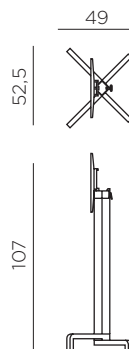

# BASE IBISCO HIGH

design Raffaello Galiotto

Ref. 546

6,7

peso prodotto in kg / weight of product in kg

1

0,064 m<sup>3</sup>

imballo cartonato - pz e volume in m<sup>3</sup>  
carton packing - pcs and volume in cbm

36 pz

pz su pallet / pcs on pallett

**IT** Base per tavolo alto pieghevole. Alluminio verniciato. Dotato di piedini regolabili. Adatta per piani Ø 60 - Ø 70 - 60 x 60 - 70 x 70 cm.

**FR** Pieds de table haute pliante. Aluminium vernis. Vérins de réglage. S'adapte aux plateaux de dimensions Ø 60 - Ø 70 - 60x60 - 70x70 cm.

**ES** Pie para mesa alta plegable. Aluminio pintado. Tacos Regulables. Adaptable a los tableros con medida Ø 60 - Ø 70 - 60x60 - 70x70 cm.

**EN** Base high for tilting-top table. Coated aluminium. Adjustable height feet. To be used with tops dimensions Ø 60 - Ø 70 - 60x60 - 70x70 cm.

**DE** Tischgestell hoch abklappbar. Epoxiertem Aluminium. Höhenverstellbaren Füßen. Geeignet für Tischplatten im Format Ø 60 - Ø 70 - 60x60 - 70x70 cm.

**PT** Base para mesa alta reclinável. Alumínio pintado. Pés ajustáveis. Indicada para tampos de medir Ø 60 - Ø 70 - 60x60 - 70x70 cm.