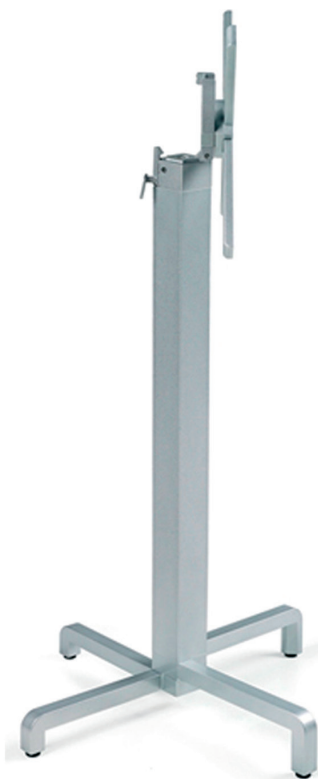

# BASE IBISCO HIGH

design Raffaello Galiotto

Ref. 546

6,7

peso prodotto in kg / weight of product in kg

1

0,064 m<sup>3</sup>

imballo cartonato - pz e volume in m<sup>3</sup>  
carton packing - pcs and volume in cbm

36 pz

pz su pallet / pcs on pallett

**IT** Base per tavolo alto pieghevole. Alluminio verniciato. Dotato di piedini regolabili. Adatta per piani Ø 60 - Ø 70 - 60 x 60 - 70 x 70 cm.

**FR** Pieds de table haute pliante. Aluminium vernis. Vérins de réglage. S'adapte aux plateaux de dimensions Ø 60 - Ø 70 - 60x60 - 70x70 cm.

**ES** Pie para mesa alta plegable. Aluminio pintado. Tacos Regulables. Adaptable a los tableros con medida Ø 60 - Ø 70 - 60x60 - 70x70 cm.

**EN** Base high for tilting-top table. Coated aluminium. Adjustable height feet. To be used with tops dimensions Ø 60 - Ø 70 - 60x60 - 70x70 cm.

**DE** Tischgestell hoch abklappbar. Epoxiertem Aluminium. Höhenverstellbaren Füßen. Geeignet für Tischplatten im Format Ø 60 - Ø 70 - 60x60 - 70x70 cm.

**PT** Base para mesa alta reclinável. Alumínio pintado. Pés ajustáveis. Indicada para tampos de medir Ø 60 - Ø 70 - 60x60 - 70x70 cm.